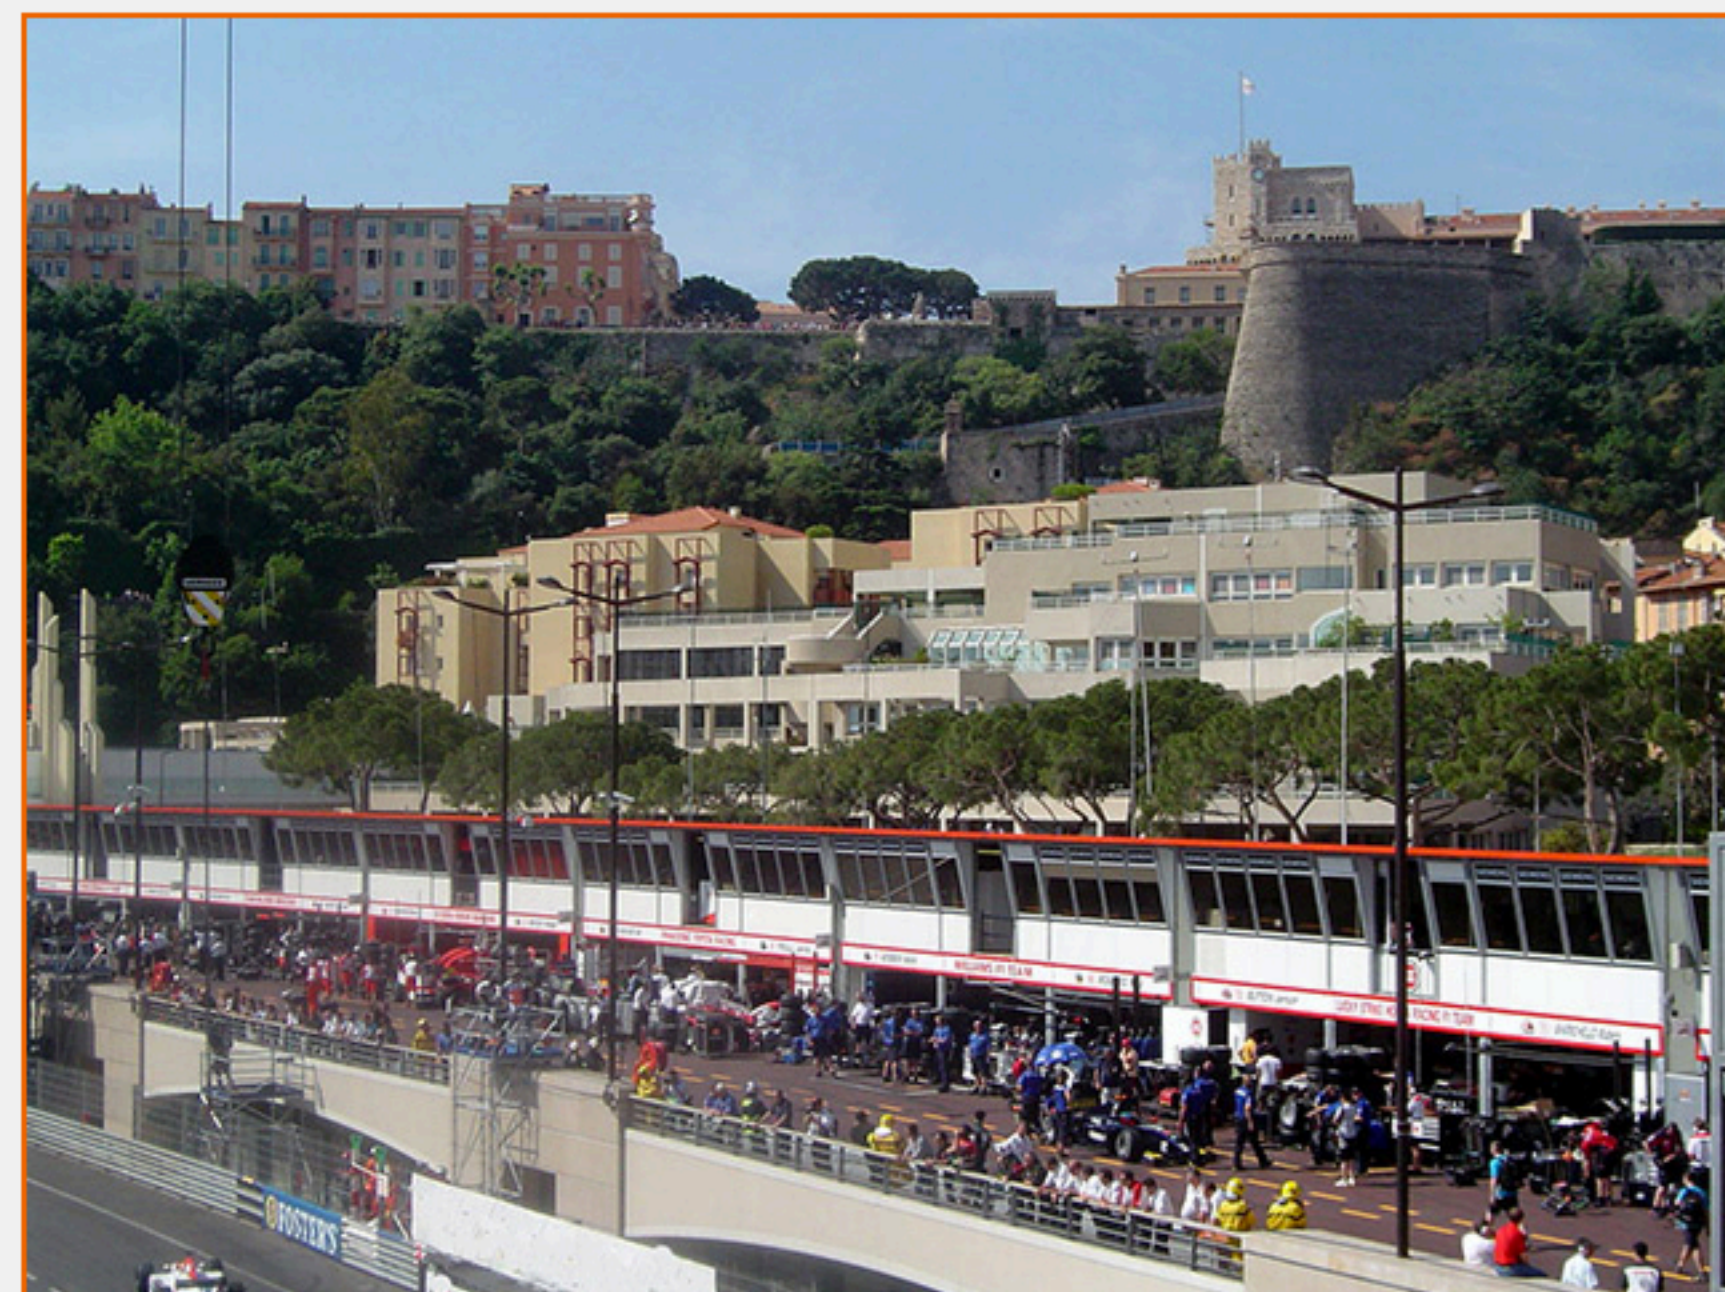

GRAND PRIX F1 DE MONACO

Plus qu'un Grand Prix de Formule 1 : un mythe !

Au delà du caractère unique du tracé du circuit et du véritable défi sportif que représente chaque tour réalisé par les pilotes, le Grand Prix de Monaco doit être vécu au moins un fois dans une vie...

Terrasses/appartements surplombant San Devote, la ligne de départ, les S de la piscine, virage du bureau de tabac, privatisation ou sharing d'un bateau, ou tribunes,... Nos 12 années d'expérience du Grand Prix nous permettent de construire un dispositif sur mesure.

Programme – Client : téléphonie mobile et laboratoires pharmaceutiques

- Programme sur 3 jours – 25 personnes
- Transfert de l'aéroport vers l'hôtel des invités en cabriolets anciens
- Hôtel Hermitage – 2 nuits
- Présence d'un pilote professionnel pendant la durée du programme aux cotés des VIP pour une meilleure imprégnation et compréhension des enjeux du Grand Prix de F1 de Monaco - Intervention/échange sur les spécificités du GP et autres anecdotes historiques
- Terrasse privative Montée de San Devote
- Welcome Box : ear plugs, programme officiel, badge, plan du circuit
- Staff d'encadrement dédié et hôtesse d'accueil en terrasse
- Catering : open-bar permanent, buffet déjeunatoire et collation, champagne à discrétion
- Dîner à Eze au Château de la Chèvre d'Or : adresse hautement gastronomique, pleine de saveurs locales et à la vue imprenable sur la baie de Monaco
- Passage de nuit des navettes VIP sur le tracé du Grand Prix de Monaco.